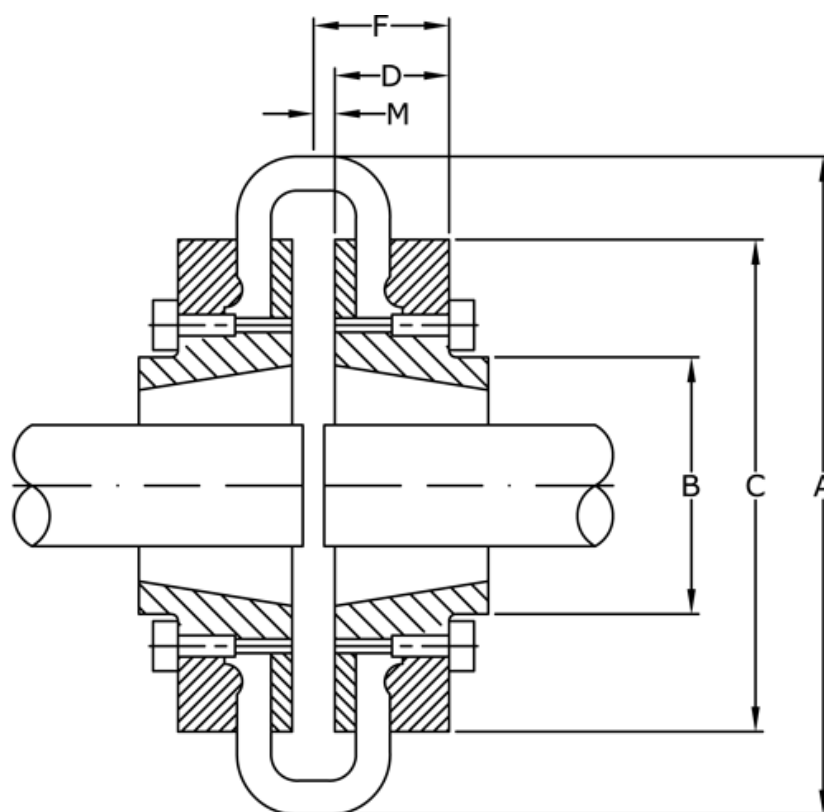

Varenummer: 3305140F
Beskrivelse: Flange for dækkobling str. 140
til taperbøsning 3525 indv. montage

Mål

A	= 359
B	= 178
C	= 313
D	= 66.0
F	= 82.0
For taperbøsning	= 3525
M	= 16.0
Maks. boring mm	= 100

Vægt (kg) = 23.40